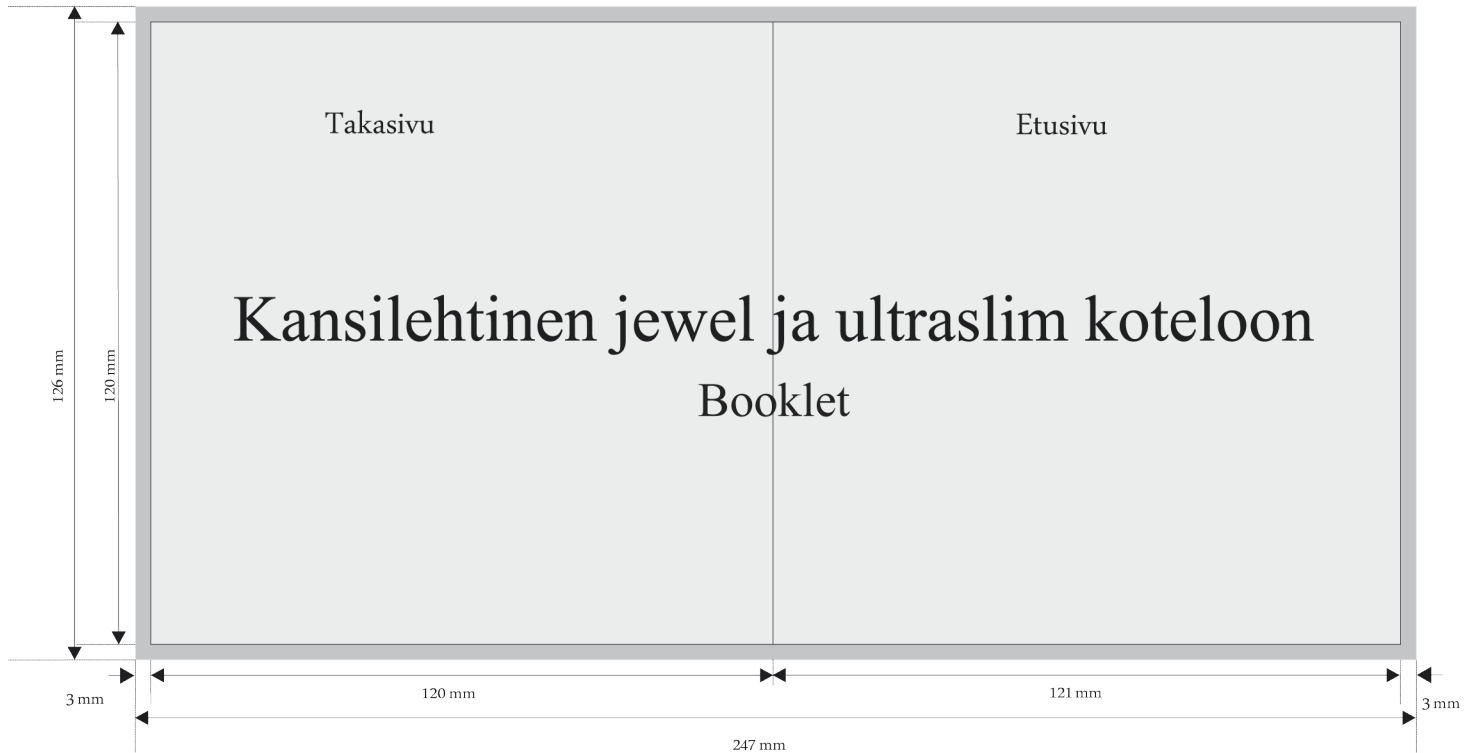

Jurvan Musiikkipaja Ky

email: musiikkipaja@gmail.com

Tee pohjakuva 247*126 mm kokoiseksi, silloin se sisältää välttämättömän leikkausvaran joka on 3 mm ympäriinsä. Älä asemoi tekstiä 5 mm lähemmäksi reunaa.