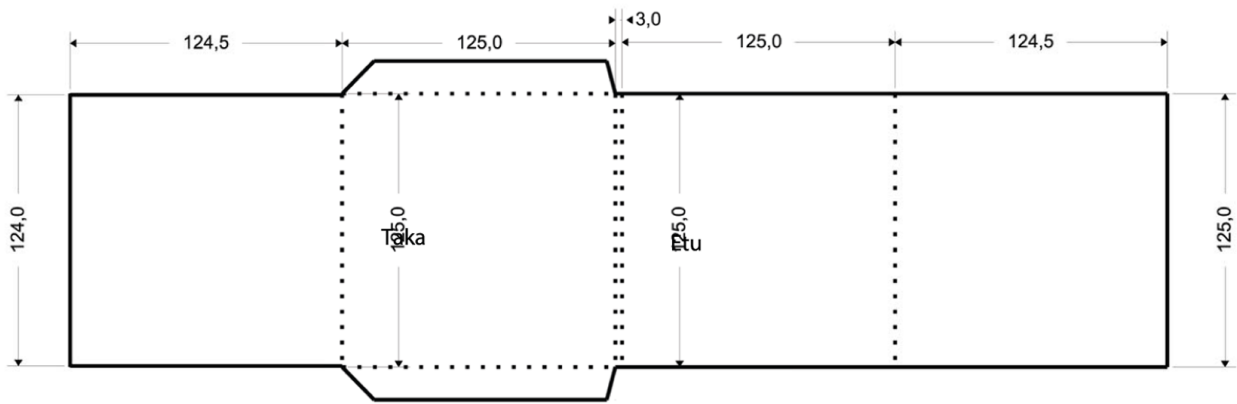

Jurvan Musiikkipaja Ky

email: musiikkipaja@gmail.com

Kartonkitasku läpällä

Ulkomittoihin + 3 mm Leikkausvara

Tulostuspuoli