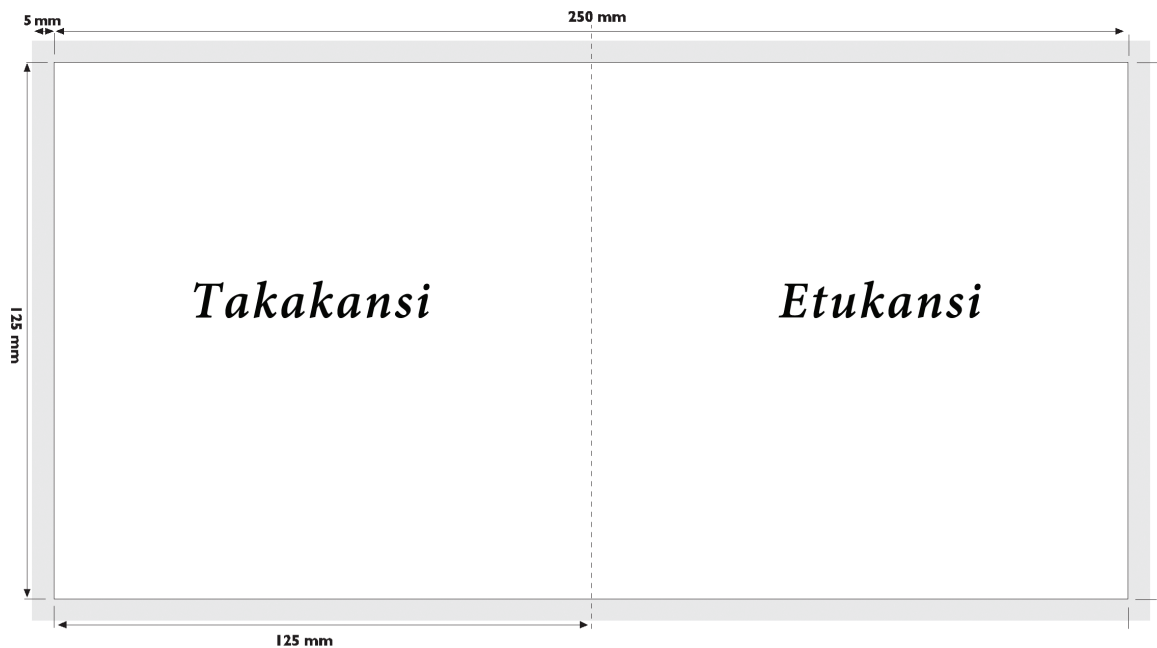

Jurvan Musiikkipaja Ky

email: musiikkipaja@gmail.com

KANSIOHJE: Kartonkikannet / Carton sleeve

Tee pohja 260x135 mm kokoon. Se sisältää myös leikkaus/taittovaran

Grafiikka CMYK-väreissä 300dpi resoluutiolla